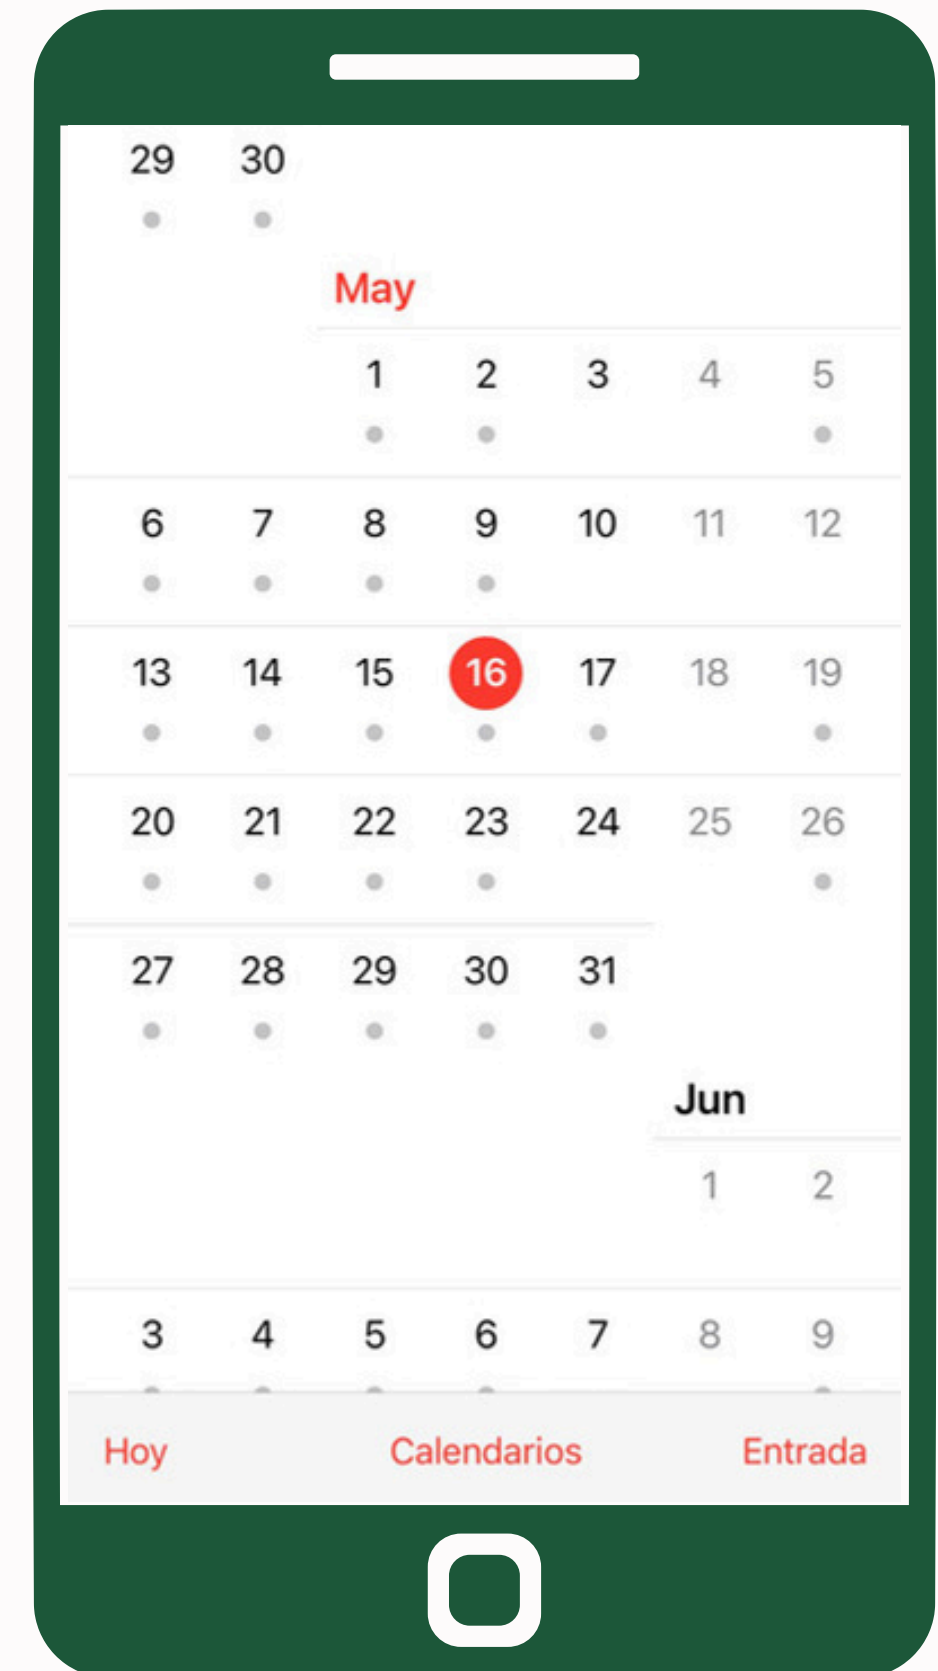

GEOVERDE

CALENDARIO

- **EVENTOS FUTUROS, TALLERES**
- **ACTIVIDADES**